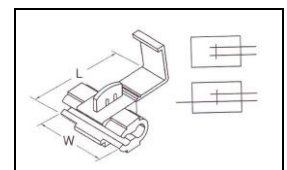

CONECTORES DERIVADORES RÁPIDOS

REFERENCIA	SECCION mm2	L	COLOR
CRD-R	0,25 - 1,5	21	ROJO
CRD-A	1,5 - 2,50	21	AZUL
CRD-AMA	4 - 6	27,5	AMARILLO